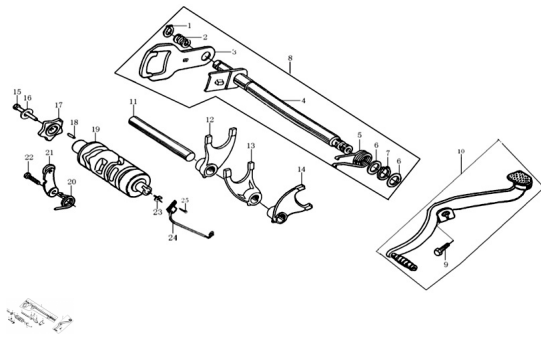

GRUPO SELECTORA DE CAMBIOS

Calificación Sin calificación

Precio

Modificador de variación de precio

Precio base con impuestos

Precio con descuento

Precio de venta con descuento

Precio de venta

Precio de venta sin impuestos

Descuento

Cantidad de impuesto

[Haga una pregunta del producto](#)

Descripción

Ref.	Título	Código
1	SEGURO 12	161-B0090
2	RESORTE EJE SELECTORA DE CAMBIO	161-24303
3	PLACA SELECTORA DE CAMBIO	161-24319
4	EJE SELECTOR DE CAMBIO	161-24301
5	RESORTE TORCION	161-24302
6	ARANDELA EJE LOCALIZADOR 14x0,5x20	161-93322
7	SEGURO 14	161-B0091
8	CONJUNTO EJE SELECTOR DE CAMBIO	161-24300
9	TORNILLO PEDAL DE CAMBIO M6X20	161-B0582
10	CONJUNTO PEDAL DE CAMBIOS	161-24400
11	EJE HORQUILLA SELECTORA DE CAMBIO	161-24107
12	HORQUILLA DE CAMBIOS DERECHA	161-24104
13	HORQUILLA DE CAMBIOS CENTRAL	161-24106
14	HORQUILLA DE CAMBIOS IZQUIERDA	161-24105