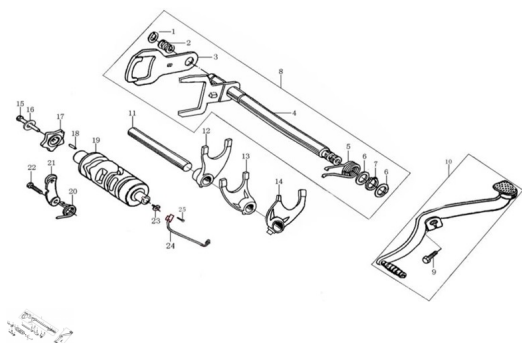

## GRUPO SELECTORA DE CAMBIOS

Calificación Sin calificación

**Precio**

Modificador de variación de precio

Precio base con impuestos

Precio con descuento

Precio de venta con descuento

Precio de venta

Precio de venta sin impuestos

Descuento

Cantidad de impuesto

[Haga una pregunta del producto](#)

Descripción

Ref.	Título	Código
1	SEGURO 12	160-B0090
2	RESORTE EJE SELECTORA DE CAMBIO	160-24303
3	PLACA SELECTORA DE CAMBIO	160-24319
4	EJE SELECTOR DE CAMBIO	160-24301
5	RESORTE TORCION	160-24302
6	ARANDELA EJE LOCALIZADOR	160-93314
7	SEGURO	160-B0091
8	CONJUNTO EJE SELECTOR DE CAMBIO	160-24300
9	TORNILLO EMPALME CARBURADOR M6x20	160-B0580
10	CONJUNTO PEDAL DE CAMBIOS	160-24400
11	EJE HORQUILLA SELECTORA DE CAMBIO	160-24107
12	HORQUILLA DE CAMBIOS DERECHA	160-24104
13	HORQUILLA DE CAMBIOS CENTRAL	160-24106
14	HORQUILLA DE CAMBIOS IZQUIERDA	160-24105
15	TORNILLO	160-91126

# MOTOR ZR 200 : GRUPO SELECTORA DE CAMBIOS

---

	Ref.	Título		Código
16		ARANDELA 6	160-B0009	
17		ESTRELLA SELECTORA DE CAMBIO	160-24202	
18		PERNO 4X10	160-B0011	
19		TAMBOR SELECTOR DE CAMBIO	160-24213	
20		RESORTE DE TORCION	160-24304	
21		PLACA LIMITADORA DE CAMBIO	160-2434A	
22		TORNILLO	160-91115	
23		CONTACTO INDICADOR DE CAMBIOS	160-88004	
24		INDICADOR DE CAMBIOS	160-88031	
25		TORNILLO M6X20	160-B0085	