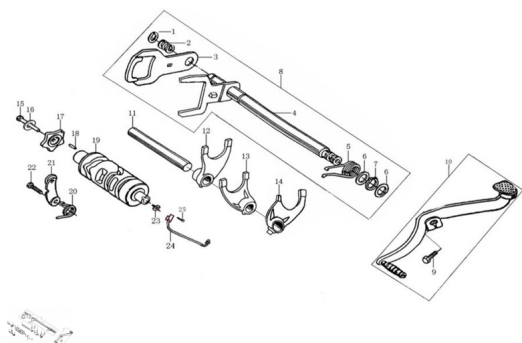

## GRUPO SELECTORA DE CAMBIOS

Calificación Sin calificación

**Precio**

Modificador de variación de precio

Precio base con impuestos

Precio con descuento

Precio de venta con descuento

Precio de venta

Precio de venta sin impuestos

Descuento

Cantidad de impuesto

[Haga una pregunta del producto](#)

Descripción

Ref.	Título	Código
1	SEGURO 12	160-B0090
2	RESORTE EJE SELECTORA DE CAMBIO	160-24303
3	PLACA SELECTORA DE CAMBIO	160-24319
4	EJE SELECTOR DE CAMBIO	160-24301
5	RESORTE TORCION	160-24302
6	ARANDELA EJE LOCALIZADOR	160-93314
7	SEGURO	160-B0091
8	CONJUNTO EJE SELECTOR DE CAMBIO	160-24300
9	TORNILLO EMPALME CARBURADOR M6x20	160-B0580
10	CONJUNTO PEDAL DE CAMBIOS	160-24400
11	EJE HORQUILLA SELECTORA DE CAMBIO	160-24107
12	HORQUILLA DE CAMBIOS DERECHA	160-24104
13	HORQUILLA DE CAMBIOS CENTRAL	160-24106
14	HORQUILLA DE CAMBIOS IZQUIERDA	160-24105
15	TORNILLO	160-91126

# MOTOR ZR 200 : GRUPO SELECTORA DE CAMBIOS

---

	Ref.	Titulo		Código
16		ARANDELA 6	160-B0009	
17		ESTRELLA SELECTORA DE CAMBIO	160-24202	
18		PERNO 4X10	160-B0011	
19		TAMBOR SELECTOR DE CAMBIO	160-24213	
20		RESORTE DE TORCION	160-24304	
21		PLACA LIMITADORA DE CAMBIO	160-2434A	
22		TORNILLO	160-91115	
23		CONTACTO INDICADOR DE CAMBIOS	160-88004	
24		INDICADOR DE CAMBIOS	160-88031	
25		TORNILLO M6X20	160-B0085	