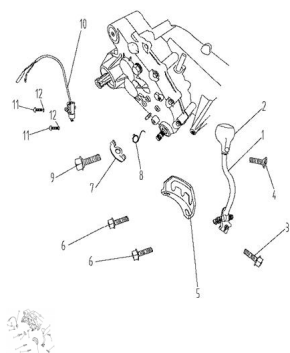

## GRUPO SELECTORA DE CAMBIOS

Calificación Sin calificación

**Precio**

Modificador de variación de precio

Precio base con impuestos

Precio con descuento

Precio de venta con descuento

Precio de venta

Precio de venta sin impuestos

Descuento

Cantidad de impuesto

[Haga una pregunta del producto](#)

Descripción	Ref.	Título	Código
	1	Barra palanca de cambios	56-
	2	Bocha palanca de cambios	56-
	3	Tornillo palanca de cambio	56- GB5789
	4	Tornillo palanca de cambio	56- GB/T819
	5	Soporte guia palanca de cambios	56-

Ref.	Título	Código	
6	Tornillo palanca de cambio	56- GB5789	
7	Chapa soporte	56-	
8	Resorte	56-	
9	Tornillo	56-	
10	Bulbo marcha atrás	56-	
11	Tornillo M5x16	56- GB/T818	
12	Arandela 5	56- GB/T93	