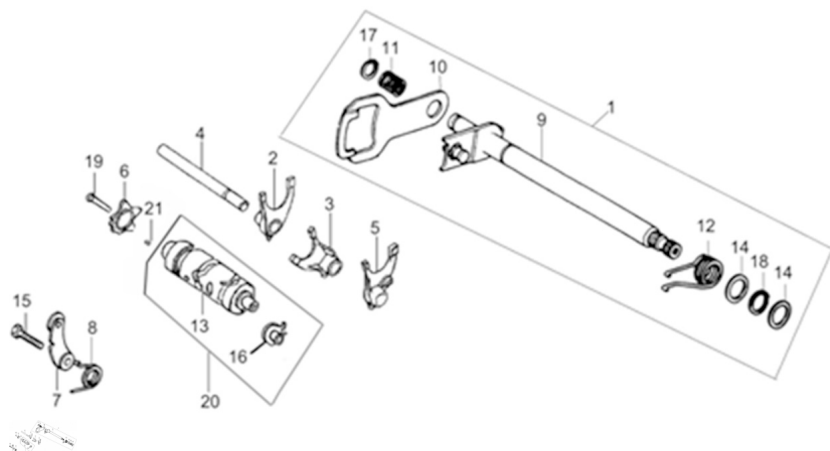

GRUPO SELECTORA DE CAMBIOS

Calificación Sin calificación

Precio

Modificador de variación de precio

Precio base con impuestos

Precio con descuento

Precio de venta con descuento

Precio de venta

Precio de venta sin impuestos

Descuento

Cantidad de impuesto

[Haga una pregunta del producto](#)

Descripción	POS.	CODIGO	DESCRIPCION	DESCRIPTION	CANT
	1	231-24100	CONJUNTO EJE SELECTROA DE CAMBIOS	Gearshift Shaft Assy	1
	2	231-24413	HORQUILLA DE CAMBIO N°3	Fork No.3	1
	3	231-24412	HORQUILLA DE CAMBIO N° 2	Fork No.2	1
	4	231-24421	EJE HORQUILLA DE CAMBIOS	Shaft,Fork	1
	5	231-24411	HORQUILLA DE CAMBIO N°1	Fork No.1	1
	6	231-24221	ESTRELLA DE CAMBIOS	Cam	1
	20	231-24222	TAMBR DE CAMBIOS	Set Pin B4x10	1