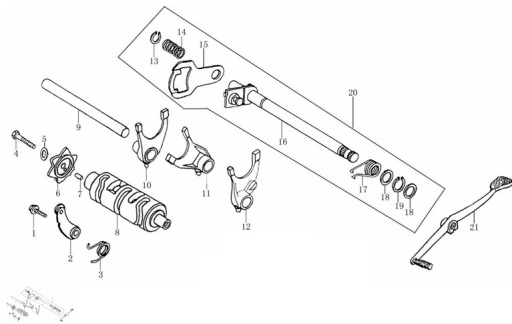

GRUPO SELECTORA DE TRANSMISION

Calificación Sin calificación

Precio

Modificador de variación de precio

Precio base con impuestos

Precio con descuento

Precio de venta con descuento

Precio de venta

Precio de venta sin impuestos

Descuento

Cantidad de impuesto

[Haga una pregunta del producto](#)

Descripción	Ref.	Título	Código
	1	TORNILLO M6X20	169-B0578
	2	PLACA LIM ITADORA DE TRANS MISION	169-2434A
	3	RESORTE DE TORSION PLACA LIM ITADORA	169-24304
	4	TORNILLO M6X25	
	5		169-B0009
	6	ESTRELLA	169-24202