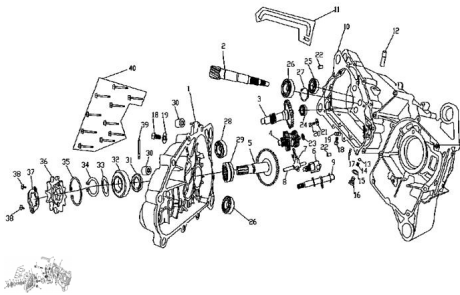

## GRUPO SEMICARTER IZQUIERDO

Calificación Sin calificación

**Precio**

Modificador de variación de precio

Precio base con impuestos

Precio con descuento

Precio de venta con descuento

Precio de venta

Precio de venta sin impuestos

Descuento

Cantidad de impuesto

[Haga una pregunta del producto](#)

Descripción	Ref.	Título	Código
	1	Tapa carter	
	2	Eje variador secundario	
	3	Engranaje de acople marcha atrás	
	4	Engranaje marcha atrás	
	5	Engranaje secundario salida piñon	
	6	Engranaje marcha	

Ref.	Título	Código	
		atrás	
7	Horquilla de cambio marcha atrás		
8	Eje horquilla de cambios		
9	Conjunto palanca engranaje de cambio		
10	Junta tapa carter		
11	Manguera de venteo		
12	Perno		
13	Arandela ?9.5		
14	Tambor de cambio		
15	Arandela		
16	Tronillo		
17	Perno		
18	Tornillo M12x1,5		
19	Arandela 12	56-GB97.1	
20	Tornillo tapa interna semicarter 10x14		
21	Arandela 6		
22	Perno		
23	Arandela 15		

**MOTOR : GRUPO SEMICARTER IZQUIERDO**

---

Ref.	Título	Código	
	24		
	25		
	26		
	27	Anillo seguer ?20	
	28		
	29	rodamiento de agujas	
	30	Buje semicarter	
	31	Reten 30x40x6	
	32		
	33	Arandela 25	
	34	Anillo seguer ?20	
	35	Anillo seguer ?52	
	36	Piñon	
	37	Seguro piñon	
	38	Tornillo tapa interna semicarter 10x14	
	39	Soporte	
	40	Tornillo tapa carter M6x40	56-GB5789