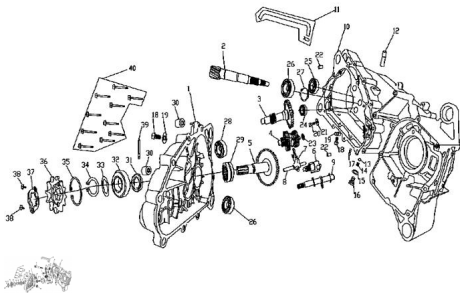

GRUPO SEMICARTER IZQUIERDO

Calificación Sin calificación

Precio

Modificador de variación de precio

Precio base con impuestos

Precio con descuento

Precio de venta con descuento

Precio de venta

Precio de venta sin impuestos

Descuento

Cantidad de impuesto

[Haga una pregunta del producto](#)

Descripción	Ref.	Título	Código
	1	Tapa carter	
	2	Eje variador secundario	
	3	Engranaje de acople marcha atrás	
	4	Engranaje marcha atrás	
	5	Engranaje secundario salida piñon	
	6	Engranaje marcha	

Ref.	Título	Código	
		atrás	
7	Horquilla de cambio marcha atrás		
8	Eje horquilla de cambios		
9	Conjunto palanca engranaje de cambio		
10	Junta tapa carter		
11	Manguera de venteo		
12	Perno		
13	Arandela ?9.5		
14	Tambor de cambio		
15	Arandela		
16	Tronillo		
17	Perno		
18	Tornillo M12x1,5		
19	Arandela 12	56-GB97.1	
20	Tornillo tapa interna semicarter 10x14		
21	Arandela 6		
22	Perno		
23	Arandela 15		

Ref.	Título	Código	
	24		
	25		
	26		
	27	Anillo seguer ?20	
	28		
	29	rodamiento de agujas	
	30	Buje semicarter	
	31	Reten 30x40x6	
	32		
	33	Arandela 25	
	34	Anillo seguer ?20	
	35	Anillo seguer ?52	
	36	Piñon	
	37	Seguro piñon	
	38	Tornillo tapa interna semicarter 10x14	
	39	Soporte	
	40	Tornillo tapa carter M6x40	56-GB5789