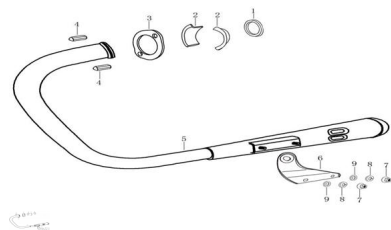

GRUPO SILENCIADOR

Calificación Sin calificación

Precio

Modificador de variación de precio

Precio base con impuestos

Precio con descuento

Precio de venta con descuento

Precio de venta

Precio de venta sin impuestos

Descuento

Cantidad de impuesto

[Haga una pregunta del producto](#)

Descripción	Ref.	Título	Código
	1	JUNTA DE ESCAPE	93-18065
	2	MEDIA CAÑA SUJETA ESCAPE	93-11700
	3	BRIDA DE ESCAPE	93-18084
	4	TUERCA	93-38033
	5		93-18057
	6	BRIDA DE ESCAPE	93-18084
	7		93-38037
	8		93-38046
	9		93-38045