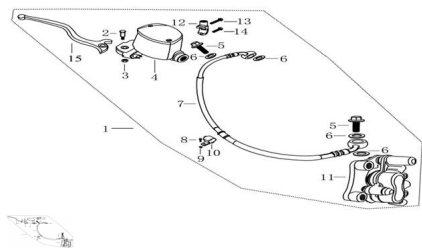

GRUPO SISTEMA DE FRENO DELANTERO

Calificación Sin calificación

Precio

Modificador de variación de precio

Precio base con impuestos

Precio con descuento

Precio de venta con descuento

Precio de venta

Precio de venta sin impuestos

Descuento

Cantidad de impuesto

[Haga una pregunta del producto](#)

Descripción

Ref.	Título	Código
1	CONJUNTO BOMBA DE FRENO DELANTERO	69-29141
2	TORNILLO M6X28	69-38002
3	TUERCA M6	69-38034-4
4	DEPOSITO DEL LIQUIDO DE FRENO	69-29148
5	TORNILLO M8X20	69-38014-15
6	ARANDELA PLANA 8	69-38045-9
7	MANGUERA DISCO DE FRENO DELANTERO	69-29223
8	TORNILLO M6X20	69-38019-10
9	TUERCA M6	69-38037-7