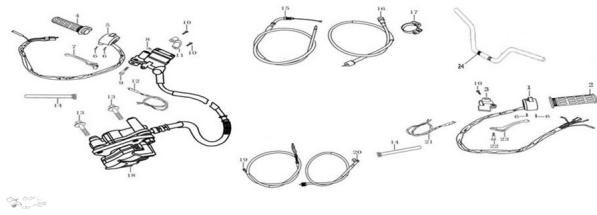

## GRUPO SISTEMA DE FRENO

Calificación Sin calificación

**Precio**

Modificador de variación de precio

Precio base con impuestos

Precio con descuento

Precio de venta con descuento

Precio de venta

Precio de venta sin impuestos

Descuento

Cantidad de impuesto

[Haga una pregunta del producto](#)

Descripción	Ref.	Título	Código
	1		93-27140
	2	PUÑO	93-27152
	3	SOPORTE MANILLAR	93-27141
	4	PUÑO DERECHO	93-32004
	5		93-27159

**ESTRUCTURA : GRUPO SISTEMA DE FRENO**

---

Ref.	Título	Código	
6	TORNILLO M4X16	93-38020	
7	PALANCA FRENO DE LANTERO	93-27172	
8	TORNILLO M6X15	93-38040	
9	TORNILLO M6X10	93-38007	
10	TORNILLO M8X70	93-38014	
11	SOPORTE BOMBA	93-27154	
12	BULBO DE STOP	93-29150	
13	TORNILLO M8X70	93-38014	
14	FIJADOR	93-38094	
15	CABLE AC	93-17121	
16	CABLE CUENTA VUELTA	93-28161	
17	FIJADOR	93-38094	
18	CALIPER DE FRENO	93-29141	
19	CABLE DE	93-32024	
20	CABLE CUENTA VUELTA	93-28161	
21	CABLE DE	93-32024	
22	TORNILLO PIVOT	93-38002	
23	PUÑO	93-27152	
24		93-32002	