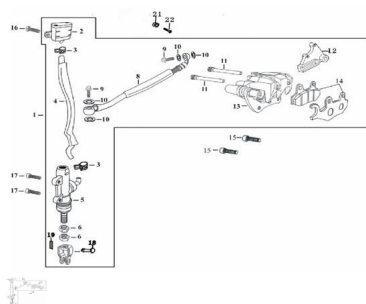

GRUPO SISTEMA DE FRENO TRASERO

Calificación Sin calificación

Precio

Modificador de variación de precio

Precio base con impuestos

Precio con descuento

Precio de venta con descuento

Precio de venta

Precio de venta sin impuestos

Descuento

Cantidad de impuesto

[Haga una pregunta del producto](#)

Descripción	Ref.	Título	Código
	1	FRENO TRASERO ARMADO	76-29192
	2	DEPOSITO DE LIQUIDO DE FRENO	76-29198
	3		76-38095
	4		76-29298
	5	BOMBA DE FRENO TRASERA	76-29199
	6	TUERCA	76-38034
	8	FLEXIBLE DE FRENO	76-29297
	9	TORNILLO	76-29180