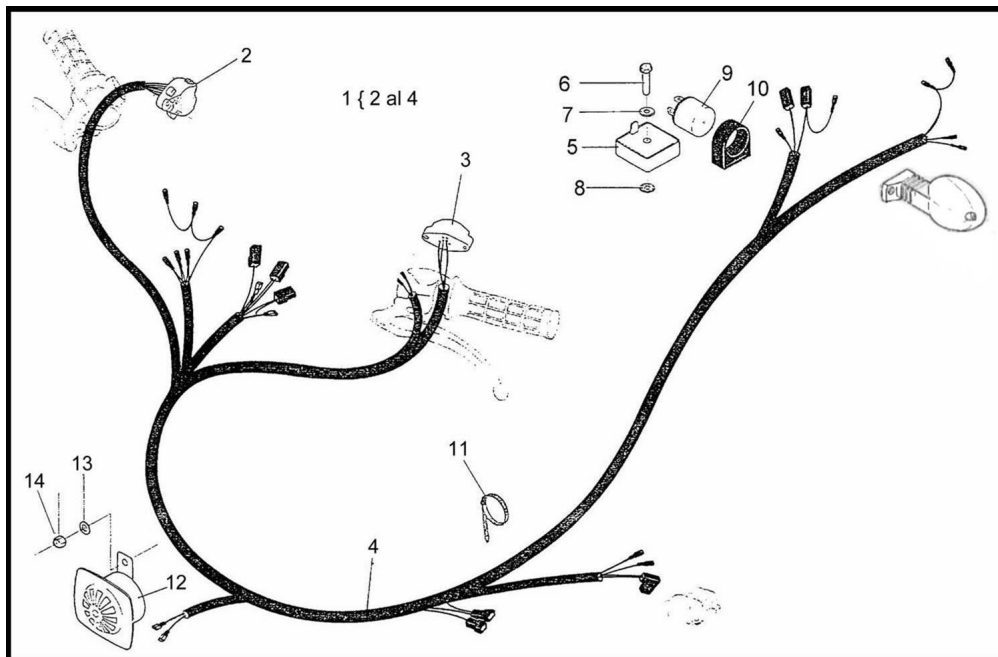

GRUPO SISTEMA ELECTRICO

Calificación Sin calificación

Precio

Modificador de variación de precio

Precio base con impuestos

Precio con descuento

Precio de venta con descuento

Precio de venta

Precio de venta sin impuestos

Descuento

Cantidad de impuesto

[Haga una pregunta del producto](#)

Descripción	Ref.	Título	Código
	1		
	2	Llave de lu