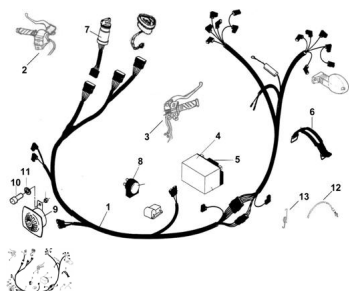

GRUPO SISTEMA ELECTRICO

Rating: Not Rated Yet

Price:

Variant price modifier:

Base price with tax:

Price with discount:

Salesprice with discount:

Sales price:

Sales price without tax:

Discount:

Tax amount:

[Ask a question about this product](#)

Description	Ref.	Título	Código
	1	C. INSTALACION	160801005
	2	LLAVE DE LUCES GIRO - CEBADOR-BOCINA	350802000
	3	LLAVE DE LUCES EN CENDIDO-PARADA MOTOR	350803000
	4	BATERÍA	230800100
	5		230800030