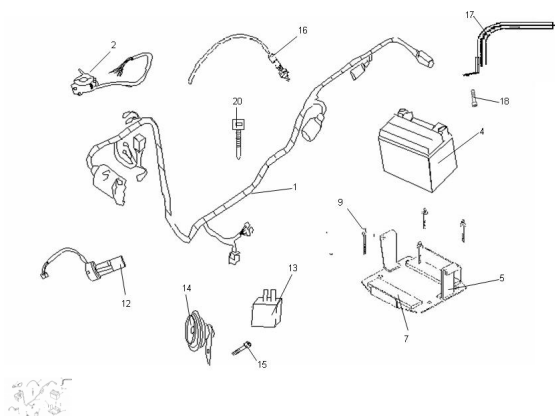

GRUPO SISTEMA ELECTRICO

Calificación Sin calificación

Precio

Modificador de variación de precio

Precio base con impuestos

Precio con descuento

Precio de venta con descuento

Precio de venta

Precio de venta sin impuestos

Descuento

Cantidad de impuesto

[Haga una pregunta del producto](#)

Descripción

Ref.	Título	Código
1	INSTALACIÓN ELECTRICA Z-CAP	R350801000
2	LLAVE LUCES DE GIRO-CEBADOR-BOCINA	R350802000
3	LLAVE LUCES - ENCENDIDO-PARADA MOTOR	R350803000
4	Batería (YTX4L-BS)	R230800100
5	SOPORTE BATERIA PINTADO	R350804100NO
6	GANCHO SOPORTE BATERÍA	R350804110
7	GOMA APOYO BATERÍA	R350804120
8	BURLETE APOYO BATERÍA	R350804900
9	TORNILLO ALLEM CAB.FRESADA M6 X 12	R350502015
10	Arandela plana ø6	100306
11	Tuerca hexagonal autobloqueante M6	R700314040
12	LLAVE DE CONTACTO Z-CAP	R350805000
13	Destellador 12V	R230800010
14	BOCINA 12 V 15A 105DB	R350806000
15	Tornillo Allen M6 x 15	311506