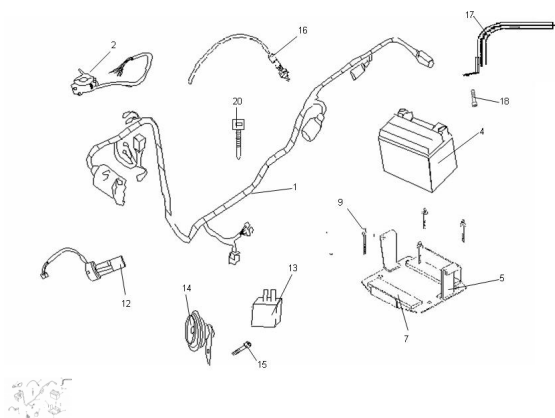

GRUPO SISTEMA ELECTRICO

Calificación Sin calificación

Precio

Modificador de variación de precio

Precio base con impuestos

Precio con descuento

Precio de venta con descuento

Precio de venta

Precio de venta sin impuestos

Descuento

Cantidad de impuesto

[Haga una pregunta del producto](#)

Descripción

Ref.	Título	Código
1	INSTALACIÓN ELECTRICA Z-CAP	R350801000
2	LLAVE LUCES DE GIRO-CEBADOR-BOCINA	R350802000
3	LLAVE LUCES - ENCENDIDO-PARADA MOTOR	R350803000
4	Batería (YTX4L-BS)	R230800100
5	SOPORTE BATERIA PINTADO	R350804100NO
6	GANCHO SOPORTE BATERÍA	R350804110
7	GOMA APOYO BATERÍA	R350804120
8	BURLETE APOYO BATERÍA	R350804900
9	TORNILLO ALLEM CAB.FRESADA M6 X 12	R350502015
10	Arandela plana ø6	100306
11	Tuerca hexagonal autobloqueante M6	R700314040
12	LLAVE DE CONTACTO Z-CAP	R350805000
13	Destellador 12V	R230800010
14	BOCINA 12 V 15A 105DB	R350806000
15	Tornillo Allen M6 x 15	311506