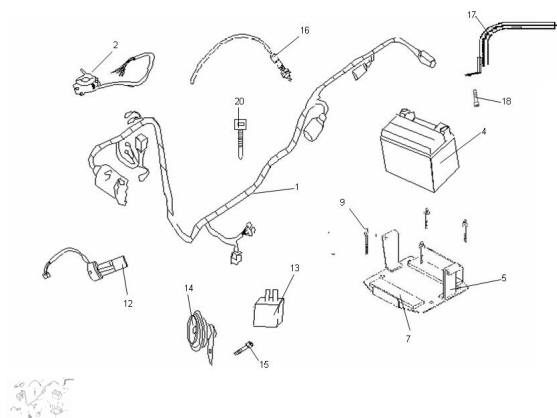

GRUPO SISTEMA ELECTRICO

Calificación Sin calificación

Precio

Modificador de variación de precio

Precio base con impuestos

Precio con descuento

Precio de venta con descuento

Precio de venta

Precio de venta sin impuestos

Descuento

Cantidad de impuesto

[Haga una pregunta del producto](#)

Descripción

Ref.	Título	Código
1	INSTALACIÓN ELECTRICA Z-CAP	R350801000
2	LLAVE LUCES DE GIRO-CEBADOR-BOCINA	R350802000
3	LLAVE LUCES - ENCENDIDO-PARADA MOTOR	R350803000
4	Batería (YTX4L-BS)	R230800100
5	SOPORTE BATERIA PINTADO	R350804100NO
6	GANCHO SOPORTE BATERÍA	R350804110
7	GOMA APOYO BATERÍA	R350804120
8	BURLETE APOYO BATERÍA	R350804900
9	TORNILLO ALLEM CAB.FRESADA M6 X 12	R350502015
10	Arandela plana ø6	100306
11	Tuerca hexagonal autobloqueante M6	R700314040
12	LLAVE DE CONTACTO Z-CAP	R350805000
13	Destellador 12V	R230800010
14	BOCINA 12 V 15A 105DB	R350806000
15	Tornillo Allen M6 x 15	311506