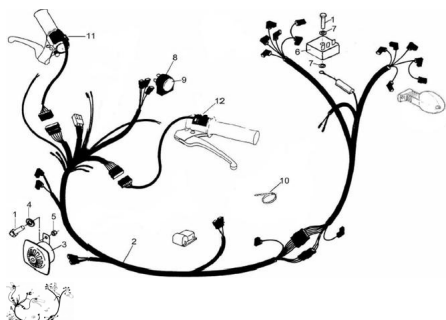

## GRUPO SISTEMA ELECTRICO

Calificación Sin calificación

**Precio**

Modificador de variación de precio

Precio base con impuestos

Precio con descuento

Precio de venta con descuento

Precio de venta

Precio de venta sin impuestos

Descuento

Cantidad de impuesto

[Haga una pregunta del producto](#)

Descripción

Ref.	Título	Código
1	Tornillo cabeza hexagonal M6x30	503006
2	Instalación eléctrica	R110801000
3	Bocina 12V - 30W	R230801014
4	Arandela plana ø6	100306
5	Tuerca hexagonal autobloqueante	700314040
6	Regulador C.A. 12V	R230326500Z
7	Arandela grower ø6	200306
8	Destellador 12V (2 patas)	R230800015
9	Soporte destellador	R101706100
10	Cinta sujeción cables.	R461107010
11	Llave de luces giro	R110604200
12	Llave de luces / Bocina / Parada motor	R230602200