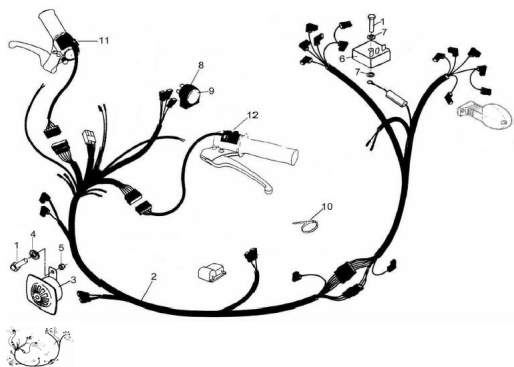

GRUPO SISTEMA ELECTRICO

Calificación Sin calificación

Precio

Modificador de variación de precio

Precio base con impuestos

Precio con descuento

Precio de venta con descuento

Precio de venta

Precio de venta sin impuestos

Descuento

Cantidad de impuesto

[Haga una pregunta del producto](#)

Descripción

	Ref.	Título	Código
1		Tornillo cabeza hexagonal M6x30	503006
2		Instalación eléctrica	R110801000
3		Bocina 12V - 30W	R230801014
4		Arandela plana ø6	100306
5		Tuerca hexagonal autobloqueante	700314040
6		LIMITADOR DE TENSION 12V	R230326500
7		Arandela grower ø6	200306
8		Destellador 12V (2 patas)	R230800015
9		Soporte destellador	R101706100
10		Cinta sujeción cables.	R461107010
11		Llave de luces giro	R110604200
12		Llave de luces / Bocina / Parada motor	R230602200