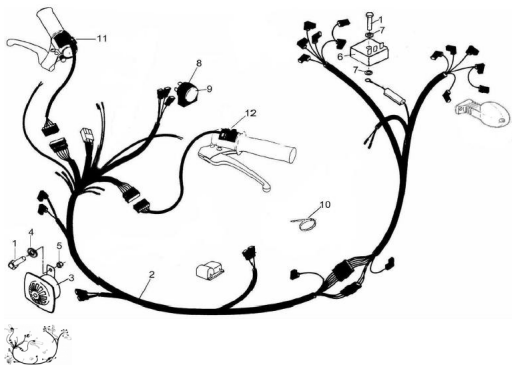

GRUPO SISTEMA ELECTRICO

Calificación Sin calificación

Precio

Modificador de variación de precio

Precio base con impuestos

Precio con descuento

Precio de venta con descuento

Precio de venta

Precio de venta sin impuestos

Descuento

Cantidad de impuesto

[Haga una pregunta del producto](#)

Descripción	Ref.	Título	Código
	1	Tornillo cabeza hexagonal M6x30	503006
	2	Instalación eléctrica	
	3	Bocina 12V - 30W	
	4	Arandela plana ø6	100306
	5	Tuerca hexagonal	700314040