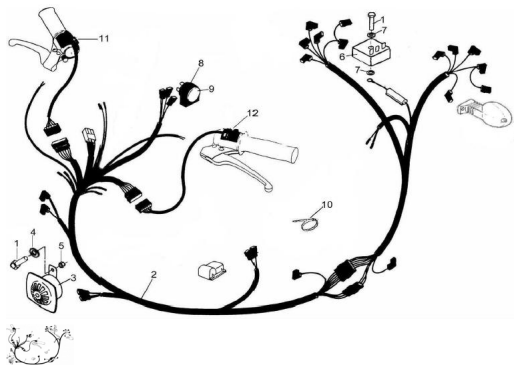

GRUPO SISTEMA ELECTRICO

Calificación Sin calificación

Precio

Modificador de variación de precio

Precio base con impuestos

Precio con descuento

Precio de venta con descuento

Precio de venta

Precio de venta sin impuestos

Descuento

Cantidad de impuesto

[Haga una pregunta del producto](#)

Descripción	Ref.	Título	Código
	1	Tornillo cabeza hexagonal M6x30	503006
	2	Instalación eléctrica	
	3	Bocina 12V - 30W	
	4	Arandela plana ø6	100306
	5	Tuerca hexagonal	700314040