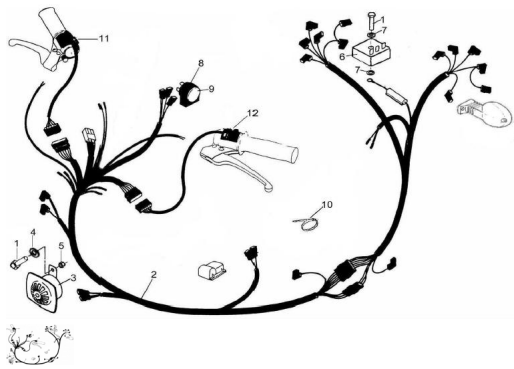

GRUPO SISTEMA ELECTRICO

Calificación Sin calificación

Precio

Modificador de variación de precio

Precio base con impuestos

Precio con descuento

Precio de venta con descuento

Precio de venta

Precio de venta sin impuestos

Descuento

Cantidad de impuesto

[Haga una pregunta del producto](#)

Descripción	Ref.	Título	Código
	1	Tornillo cabeza hexagonal M6x30	503006
	2	Instalación eléctrica	
	3	Bocina 12V - 30W	
	4	Arandela plana ø6	100306
	5	Tuerca hexagonal	700314040