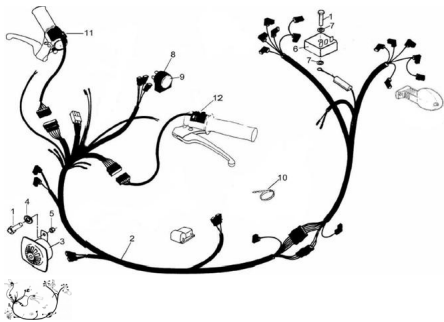

GRUPO SISTEMA ELECTRICO

Calificación Sin calificación

Precio

Modificador de variación de precio

Precio base con impuestos

Precio con descuento

Precio de venta con descuento

Precio de venta

Precio de venta sin impuestos

Descuento

Cantidad de impuesto

[Haga una pregunta del producto](#)

Descripción	Ref.	Título	Código
	1	Tornillo cabeza hexagonal M6x30	503006
	2	Instalación eléctrica	
	3	Bocina 12V - 30W	
	4	Arandela plana ø6	100306
	5	Tuerca hexagonal	700314040
	6	Regulador