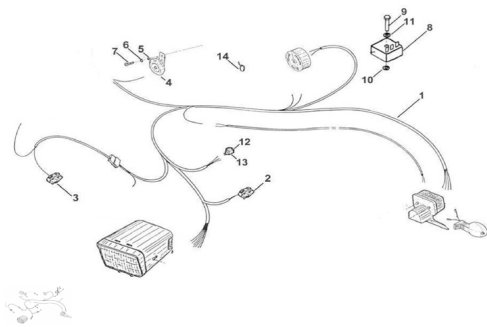

GRUPO SISTEMA ELECTRICO

Calificación Sin calificación

Precio

Modificador de variación de precio

Precio base con impuestos

Precio con descuento

Precio de venta con descuento

Precio de venta

Precio de venta sin impuestos

Descuento

Cantidad de impuesto

[Haga una pregunta del producto](#)

Descripción	Ref.	Título	Código
	1	Instalación eléctrica POCK	
	2	C. llave de luz	
	3	Llave de lu	
	4	Bocina 12V - 30W	
	5	Arandela grower ø6	200306
	6	Arandela plana ø6	100306