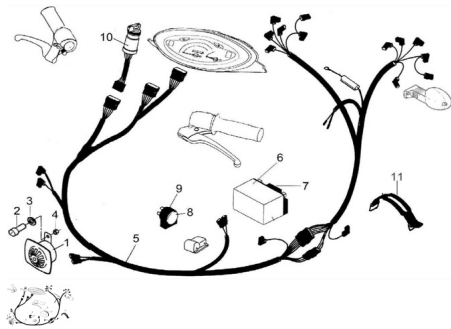

GRUPO SISTEMA ELECTRICO

Calificación Sin calificación

Precio

Modificador de variación de precio

Precio base con impuestos

Precio con descuento

Precio de venta con descuento

Precio de venta

Precio de venta sin impuestos

Descuento

Cantidad de impuesto

[Haga una pregunta del producto](#)

Descripción	Ref.	Título	Código
	1	Bocina 12V / 30W cc	
	2	Tornillo Allen M6 x 15	311506
	3	Arandela plana ø6	100306
	4	Tuerca hexagonal	700314040
	5	C. Instalación eléctrica Sol Business	
	6	Batería