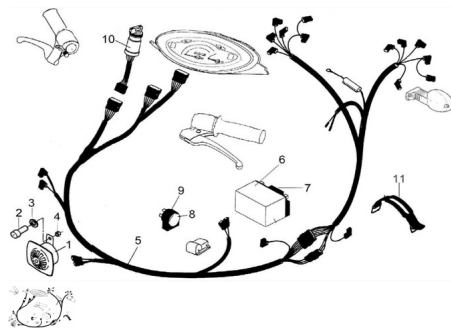

GRUPO SISTEMA ELECTRICO

Calificación Sin calificación

Precio

Modificador de variación de precio

Precio base con impuestos

Precio con descuento

Precio de venta con descuento

Precio de venta

Precio de venta sin impuestos

Descuento

Cantidad de impuesto

[Haga una pregunta del producto](#)

Descripción	Ref.	Título	Código
	1	Bocina 12V / 30W cc	
	2	Tornillo Allen M6 x 15	311506
	3	Arandela plana ø6	100306
	4	Tuerca hexagonal	700314040
	5	C. Instalación eléctrica Sol Business	
	6	Batería