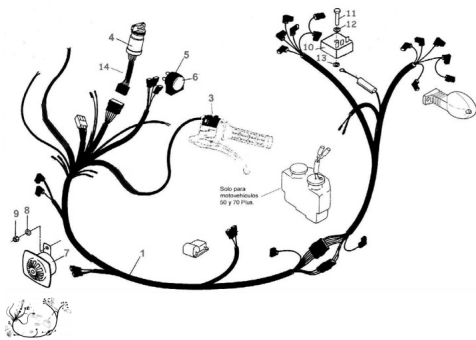

GRUPO SISTEMA ELECTRICO

Calificación Sin calificación

Precio

Modificador de variación de precio

Precio base con impuestos

Precio con descuento

Precio de venta con descuento

Precio de venta

Precio de venta sin impuestos

Descuento

Cantidad de impuesto

[Haga una pregunta del producto](#)

Descripción	Ref.	Título	Código
	1	Instalación eléctrica	
	2	Llave de luces giro	
	3	Llave de lu	
	4	Llave de contacto	
	5	Destellador 12V	

Ref.	Título	Código
6	Soporte destellador	
7	Bocina 12V - 30W	
8	Arandela plana ø6	100306
9	Tuerca hexagonal	700314040
10	Regulador C.A. 12V	
11	Tornillo cabeza hexagonal M6x30	503006
12	Arandela grower ø6	200306
13	Arandela dentada ø6	220506
14	Chicote a llave contacto	