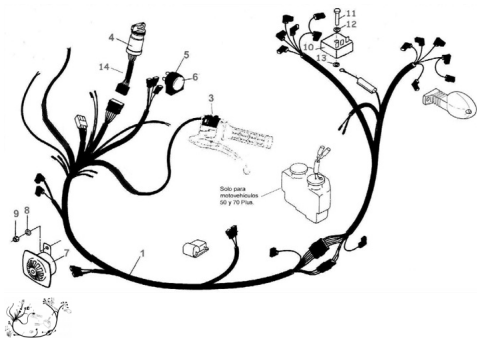

GRUPO SISTEMA ELECTRICO

Calificación Sin calificación

Precio

Modificador de variación de precio

Precio base con impuestos

Precio con descuento

Precio de venta con descuento

Precio de venta

Precio de venta sin impuestos

Descuento

Cantidad de impuesto

[Haga una pregunta del producto](#)

Descripción	Ref.	Título	Código
	1	Instalación eléctrica	
	2	Llave de luces giro	
	3	Llave de lu	
	4	Llave de contacto	
	5	Destellador 12V	

Ref.	Título	Código
6	Soporte destellador	
7	Bocina 12V - 30W	
8	Arandela plana ø6	100306
9	Tuerca hexagonal	700314040
10	Regulador C.A. 12V	
11	Tornillo cabeza hexagonal M6x30	503006
12	Arandela grower ø6	200306
13	Arandela dentada ø6	220506
14	Chicote a llave contacto	