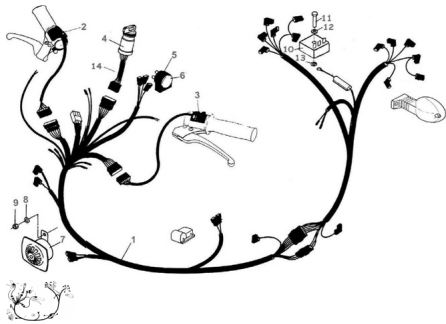

## GRUPO SISTEMA ELECTRICO

Calificación Sin calificación

**Precio**

Modificador de variación de precio

Precio base con impuestos

Precio con descuento

Precio de venta con descuento

Precio de venta

Precio de venta sin impuestos

Descuento

Cantidad de impuesto

[Haga una pregunta del producto](#)

Descripción	Ref.	Título	Código
	1	Instalación eléctrica	
	2	Llave de lu	
	3	C. llave de luz	
	4	Llave de contacto	
	5	Destellador 12V	

Ref.	Título	Código
6	Soporte destellador	
7	Bocina 12V - 30W	
8	Arandela plana ø6	100306
9	Tuerca hexagonal	700314040
10	Regulador C.A. 12V	
11	Tornillo cabeza hexagonal M6x30	503006
12	Arandela grower ø6	200306
13	Arandela dentada ø6	220506
14	Chicote a llave contacto	