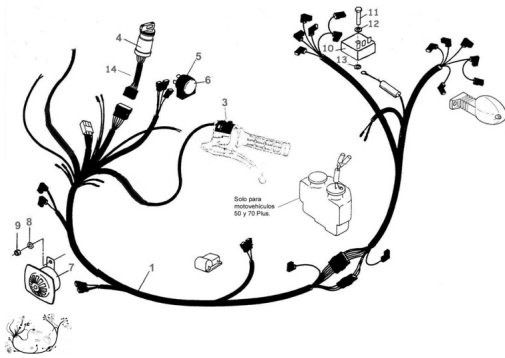

## GRUPO SISTEMA ELECTRICO

Calificación Sin calificación

**Precio**

Modificador de variación de precio

Precio base con impuestos

Precio con descuento

Precio de venta con descuento

Precio de venta

Precio de venta sin impuestos

Descuento

Cantidad de impuesto

[Haga una pregunta del producto](#)

Descripción	Ref.	Título	Código
	1	Instalación eléctrica	
	2	Llave de luces giro	
	3	Llave de lu	
	4	Llave de contacto	
	5	Destellador 12V	

Ref.	Título	Código	
	6	Soporte destellador	
	7	Bocina 12V - 30W	
	8	Arandela plana ø6	100306
	9	Tuerca hexagonal	700314040
	10	Regulador C.A. 12V	
	11	Tornillo cabeza hexagonal M6x30	503006
	12	Arandela grower ø6	200306
	13	Arandela dentada ø6	220506
	14	Chicote a llave contacto	