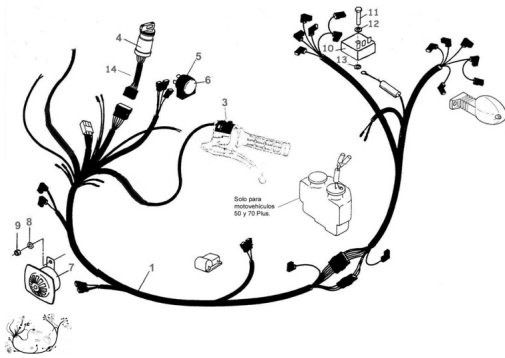

GRUPO SISTEMA ELECTRICO

Calificación Sin calificación

Precio

Modificador de variación de precio

Precio base con impuestos

Precio con descuento

Precio de venta con descuento

Precio de venta

Precio de venta sin impuestos

Descuento

Cantidad de impuesto

[Haga una pregunta del producto](#)

Descripción	Ref.	Título	Código
	1	Instalación eléctrica	
	2	Llave de luces giro	
	3	Llave de lu	
	4	Llave de contacto	
	5	Destellador 12V	

Ref.	Título	Código	
6	Soporte destellador		
7	Bocina 12V - 30W		
8	Arandela plana ø6	100306	
9	Tuerca hexagonal	700314040	
10	Regulador C.A. 12V		
11	Tornillo cabeza hexagonal M6x30	503006	
12	Arandela grower ø6	200306	
13	Arandela dentada ø6	220506	
14	Chicote a llave contacto		