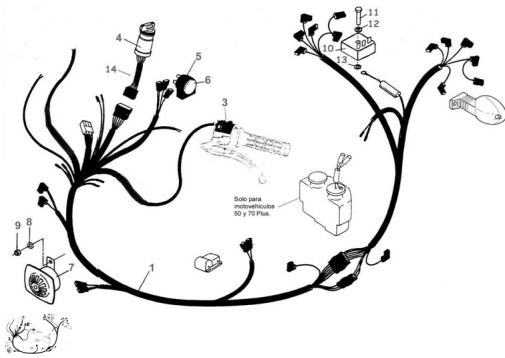

GRUPO SISTEMA ELECTRICO

Calificación Sin calificación

Precio

Modificador de variación de precio

Precio base con impuestos

Precio con descuento

Precio de venta con descuento

Precio de venta

Precio de venta sin impuestos

Descuento

Cantidad de impuesto

[Haga una pregunta del producto](#)

Descripción	Ref.	Título	Código
	1	Instalación eléctrica	
	2	Llave de luces giro	
	3	Llave de lu	
	4	Llave de contacto	
	5	Destellador 12V	

Ref.	Título	Código	
	6	Soporte destellador	
	7	Bocina 12V - 30W	
	8	Arandela plana ø6	100306
	9	Tuerca hexagonal	700314040
	10	Regulador C.A. 12V	
	11	Tornillo cabeza hexagonal M6x30	503006
	12	Arandela grower ø6	200306
	13	Arandela dentada ø6	220506
	14	Chicote a llave contacto	