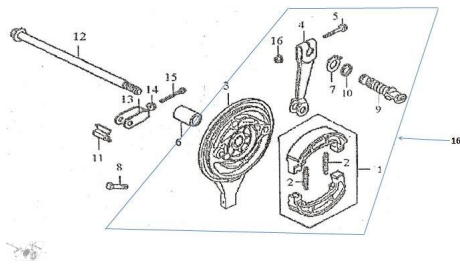

GRUPO SISTEMA FRENO TRASERO

Calificación Sin calificación

Precio

Modificador de variación de precio

Precio base con impuestos

Precio con descuento

Precio de venta con descuento

Precio de venta

Precio de venta sin impuestos

Descuento

Cantidad de impuesto

[Haga una pregunta del producto](#)

Descripción	Ref.	Título	Código
	1	ZAPATA DE FRENO TRASERO	2-65120
	2	RESORTE DE ZAPATA DE FRENO TRASERO	2-65111
	3	TAPA DE MAZA TRASERA	2-65130
	4	LEVA EXTERNA DE FRENO TRASERO	2-65113
	5	TORNILLO M6 X 35	
	6		2-46312
	7		2-65115