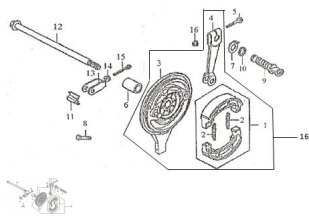

GRUPO SISTEMA FRENO TRASERO

Rating: Not Rated Yet

Price:

Variant price modifier:

Base price with tax:

Price with discount:

Salesprice with discount:

Sales price:

Sales price without tax:

Discount:

Tax amount:

[Ask a question about this product](#)

Description	Ref.	Título	Código
	1	ZAPATA DE FRENO TRASERO	2-65120
	2	RESORTE DE ZAPATA DE FRENO TRASERO	2-65111
	3	TAPA DE MAZA TRASERA	2-65130
	4	LEVA EXTERNA DE FRENO TRASERO	2-65113
	5	TORNILLO M6 X 35	
	6		2-46312
	7		2-65115