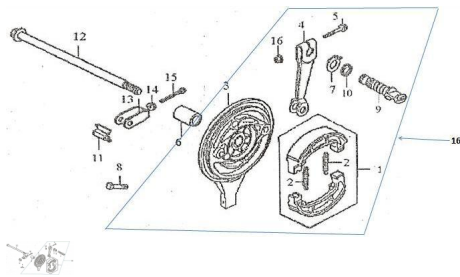

GRUPO SISTEMA FRENO TRASERO

Calificación Sin calificación

Precio

Modificador de variación de precio

Precio base con impuestos

Precio con descuento

Precio de venta con descuento

Precio de venta

Precio de venta sin impuestos

Descuento

Cantidad de impuesto

[Haga una pregunta del producto](#)

Descripción	Ref.	Título	Código
	1	ZAPATA DE FRENO TRASERO	2-65120
	2	RESORTE DE ZAPATA DE FRENO TRASERO	2-65111
	3	TAPA DE MAZA TRASERA	2-65130
	4	LEVA EXTERNA DE FRENO TRASERO	2-65113
	5	TORNILLO M6 X 35	
	6		2-46312