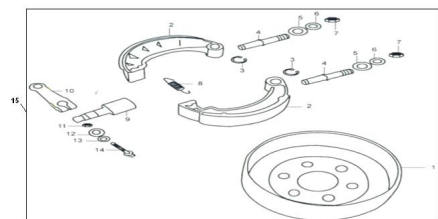

GRUPO SISTEMA FRENO TRASERO

Calificación Sin calificación

Precio

Modificador de variación de precio

Precio base con impuestos

Precio con descuento

Precio de venta con descuento

Precio de venta

Precio de venta sin impuestos

Descuento

Cantidad de impuesto

[Haga una pregunta del producto](#)

Descripción	Ref.	Título	Código
	1	TAMBOR FRENO TRASERO	126-29102
	2	ZAPATA DE FRENO	126-29095
	3	SEGURO FLEXIBLE 12	126-80405
	4	PERNO SOPORTE	126-80410
	5		
	6		126-38046
	7	TUERCA M6	126-38037
	8	RESORTE TENCION ZAPATA	126-80415