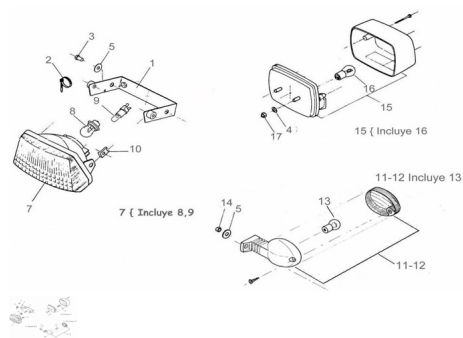

## GRUPO SOPORTE FAROL DELANTERO

Calificación Sin calificación

**Precio**

Modificador de variación de precio

Precio base con impuestos

Precio con descuento

Precio de venta con descuento

Precio de venta

Precio de venta sin impuestos

Descuento

Cantidad de impuesto

[Haga una pregunta del producto](#)

Descripción	Ref.	Título	Código
	1	Conjunto soporte farol delantero pintado	
	2	Cinta sujeción cables.	
	3	Tornillo cabeza hexagonal 6 x 15	501506
	4	Arandela plana ø6	100306
	5	Arandela plana 20x6,6x1	701901926
	7	C. farol del antero12V	

**ESTRUCTURA : GRUPO SOPORTE FAROL DELANTERO**

---

Ref.	Título	Código	
8	Lámpara bulbo 12V 15W		
9	Lámpara posición 12V 5W		
10	Tuerca flotante M6(chapa)		
11	Farol de giro delantero izq./trasero der.		
12	Farol de giro delantero der./trasero izq.		
13	Lámpara farol giro 12V 5W		
14	Tuerca hexagonal	700314040	
15	Lámpara farol giro 12V 5W		
16	Lámpara biluz 12V 5/10W		
17	Tuerca hexagonal	700314040	