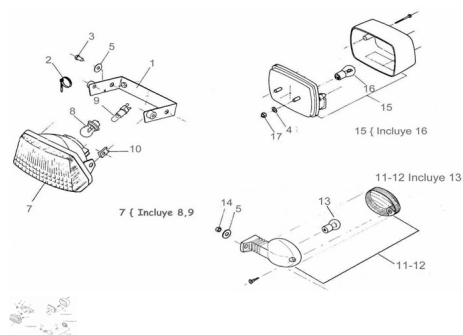

GRUPO SOPORTE FAROL DELANTERO

Calificación Sin calificación

Precio

Modificador de variación de precio

Precio base con impuestos

Precio con descuento

Precio de venta con descuento

Precio de venta

Precio de venta sin impuestos

Descuento

Cantidad de impuesto

[Haga una pregunta del producto](#)

Descripción	Ref.	Título	Código
	1	Conjunto soporte farol delantero pintado	
	2	Cinta sujeción cables.	
	3	Tornillo cabeza hexagonal 6 x 15	501506
	4	Arandela plana ø6	100306
	5	Arandela plana 20x6,6x1	701901926
	7	C. farol del antero12V	

ESTRUCTURA : GRUPO SOPORTE FAROL DELANTERO

Ref.	Título	Código	
8	Lámpara bulbo 12V 15W		
9	Lámpara posición 12V 5W		
10	Tuerca flotante M6(chapa)		
11	Farol de giro delantero izq./trasero der.		
12	Farol de giro delantero der./trasero izq.		
13	Lámpara farol giro 12V 5W		
14	Tuerca hexagonal	700314040	
15	Lámpara farol giro 12V 5W		
16	Lámpara biluz 12V 5/10W		
17	Tuerca hexagonal	700314040	