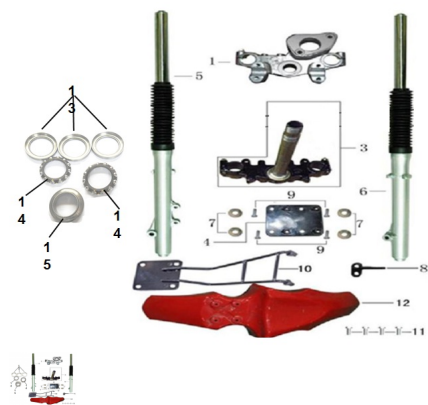

GRUPO SUSPENSION DELANTERA

Calificación Sin calificación

Precio

Modificador de variación de precio

Precio base con impuestos

Precio con descuento

Precio de venta con descuento

Precio de venta

Precio de venta sin impuestos

Descuento

Cantidad de impuesto

[Haga una pregunta del producto](#)

Descripción

Ref.	Título	Código
1	CABEZAL	160-503100
2	KIT MOVIMIENTO DIRECCION	160-503700
3	CRUCETA CON CAÑO VELA	160-503300
4	SOPORTE FIJACION GUARDABARRO DELANTERO	160-804004
5	BARRAL IZQUIERDO	160-501100
6	BARRAL DERECHO	160-502000
7	ARANDELA 10x25x4	160-906217

ESTRUCTURA : GRUPO SUSPENSION DELANTERA

	Ref.	Título		Código
8		GUIA CABLE FLEXIBLE FRENO DELANTERO	160-441300	
9		TORNILLO M6X16	160-906103	
10		SOPORTE GUARDABARRO DELANTERO	160-804004B	
11		TORNILLO M6X16	160-906103	
12		GUARDABARRO DELANTERO ROJO	160-804100RO	
12		GUARDABARRO DELANTERO NEGRO	160-804100NE	
12		GUARDABARRO DELANTERO BLANCO	160-804100BL	
13		CUBETA CUADRO Y CUBETA SUPERIOR	160-80055	
14		BOLILLERO DE DIRECCION	160-80060	
15		CUBETA INFERIOR CAÑO VELA Ø INTERIOR 26MM	160-80070	