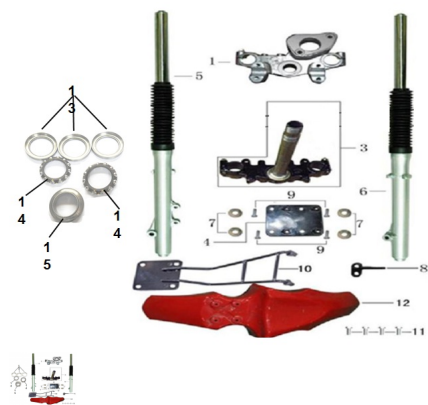

## GRUPO SUSPENSION DELANTERA

Calificación Sin calificación

**Precio**

Modificador de variación de precio

Precio base con impuestos

Precio con descuento

Precio de venta con descuento

Precio de venta

Precio de venta sin impuestos

Descuento

Cantidad de impuesto

[Haga una pregunta del producto](#)

Descripción

Ref.	Título	Código
1	CABEZAL	160-503100
2	KIT MOVIMIENTO DIRECCION	160-503700
3	CRUCETA CON CAÑO VELA	160-503300
4	SOPORTE FIJACION GUARDABARRO DELANTERO	160-804004
5	BARRAL IZQUIERDO	160-501100
6	BARRAL DERECHO	160-502000
7	ARANDELA 10x25x4	160-906217

## ESTRUCTURA : GRUPO SUSPENSION DELANTERA

---

	Ref.	Título		Código
8		GUIA CABLE FLEXIBLE FRENO DELANTERO	160-441300	
9		TORNILLO M6X16	160-906103	
10		SOPORTE GUARDABARRO DELANTERO	160-804004B	
11		TORNILLO M6X16	160-906103	
12		GUARDABARRO DELANTERO ROJO	160-804100RO	
12		GUARDABARRO DELANTERO NEGRO	160-804100NE	
12		GUARDABARRO DELANTERO BLANCO	160-804100BL	
13		CUBETA CUADRO Y CUBETA SUPERIOR	160-80055	
14		BOLILLERO DE DIRECCION	160-80060	
15		CUBETA INFERIOR CAÑO VELA Ø INTERIOR 26MM	160-80070	