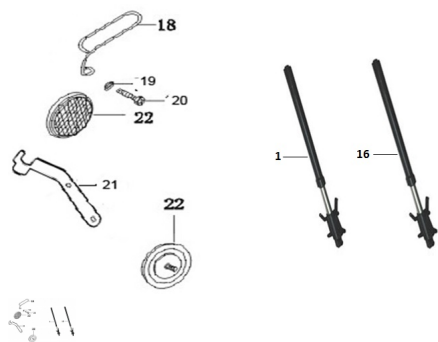

GRUPO SUSPENSION INVERTIDA (RX 200 NAKED, RX 200 R)

Calificación Sin calificación

Precio

Modificador de variación de precio

Precio base con impuestos

Precio con descuento

Precio de venta con descuento

Precio de venta

Precio de venta sin impuestos

Descuento

Cantidad de impuesto

[Haga una pregunta del producto](#)

Descripción	Ref.	Título	Código
	1	BARRAL	177-31045
	16	BARRAL	177-31046
	22		177-28001