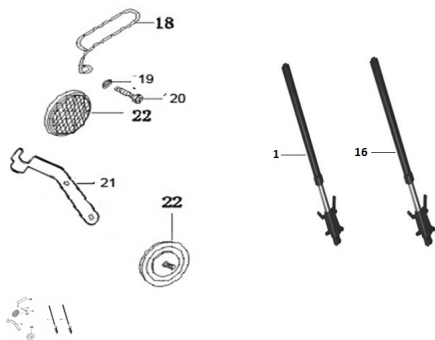

## GRUPO SUSPENSION INVERTIDA (RX 200 NAKED, RX 200 R)

Calificación Sin calificación

**Precio**

Modificador de variación de precio

Precio base con impuestos

Precio con descuento

Precio de venta con descuento

Precio de venta

Precio de venta sin impuestos

Descuento

Cantidad de impuesto

[Haga una pregunta del producto](#)

Descripción	Ref.	Título	Código
	1	BARRAL	177-31045
	16	BARRAL	177-31046
	22		177-28001