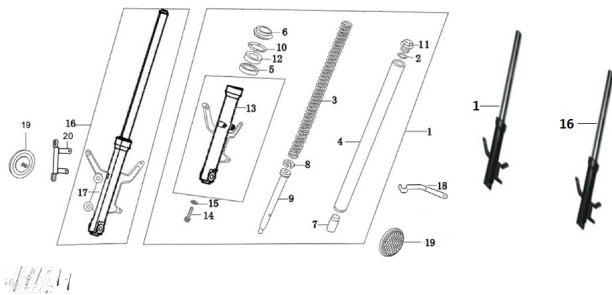

## GRUPO SUSPENSION (RX 200 NAKED E, RX 200 RE)

Calificación Sin calificación

**Precio**

Modificador de variación de precio

Precio base con impuestos

Precio con descuento

Precio de venta con descuento

Precio de venta

Precio de venta sin impuestos

Descuento

Cantidad de impuesto

[Haga una pregunta del producto](#)

Descripción	Ref.	Título	Código
	1	PIERNA	138-31045
	2	ORING D= 27.4_D=2.4	138-38084
	7	BUJE DE GOMA	138-38082
	13	PIERNA BARRAL	138-31049
	16	PIERNA DERECHA	138-31046
	19		138-28001