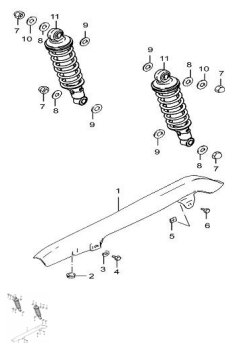

GRUPO SUSPENSIÓN TRASERA

Calificación Sin calificación

Precio

Modificador de variación de precio

Precio base con impuestos

Precio con descuento

Precio de venta con descuento

Precio de venta

Precio de venta sin impuestos

Descuento

Cantidad de impuesto

[Haga una pregunta del producto](#)

Descripción	Ref.	Título	Código
	1	GUIA CADENA	103-61311
	2	GOMA AN	103-9320
	3		103-61315
	4	TORNILLO	103-1500
	5	TUERCA	103-61316
	6	TORNILLO	103-1570
	7	TUERCA	103-8313
	8		103-9160
	9		103-62145