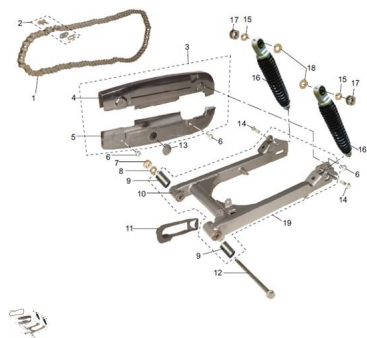

GRUPO SUSPENSION TRASERA

Calificación Sin calificación

Precio

Modificador de variación de precio

Precio base con impuestos

Precio con descuento

Precio de venta con descuento

Precio de venta

Precio de venta sin impuestos

Descuento

Cantidad de impuesto

[Haga una pregunta del producto](#)

Descripción

	Ref.	Título	Código
1		cadena	111-ZA0-0050
2		ESLABON	111-ZA0-0060
3		cubre cadena	111-WA3-9200
4		cubre cadena superior	111-WA3-9210
5		cubrecadena inferior	111-WA3-9220
6		tornillo	111-BGB/T907
7		tornillo/ perno	111-ZA0-0007
8		arandela plana	111-BGB/T97
9		arandela plana	111-ZA3-6120
10		balancin	111-ZA3-6110
11		roce cadena	111-ZA3-6106
12		tornillo	111-ZA0-0003
13		pista bolillas	111-CY80-00
14		tornillo	111-ZA0-0003
15		tuerca flotante	111-ZA0-0004
16		amortiguador trasero	111-ZF3-5200

ESTRUCTURA : GRUPO SUSPENSION TRASERA

	Ref.	Titulo	Código
17		tuerca	111-BGB/T617
18		tuerca flotante	111-ZA0-0004
19		conjunto balancin	111-ZA0-0810