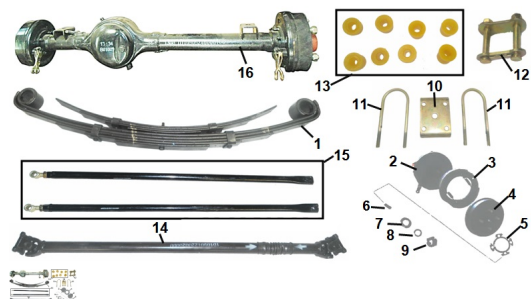

GRUPO SUSPENSION TRASERA

Calificación Sin calificación

Precio

Modificador de variación de precio

Precio base con impuestos

Precio con descuento

Precio de venta con descuento

Precio de venta

Precio de venta sin impuestos

Descuento

Cantidad de impuesto

[Haga una pregunta del producto](#)

Descripción	Ref.	Título	Código
	1	Elasticos suspensión trasera	
	2	Tapa de maza trasera	
	3	Zapata de freno trasero	182-80095
	4	Campana de freno trasero	182-80100
	5	seguro campana de freno	182-80105
	6	Tornillo	182-80110
	7	Junta	182-80115
	8	Junta	182-80120
	9	Tuerca pasante	182-80125

ESTRUCTURA : GRUPO SUSPENSION TRASERA

Ref.	Título	Código	
	10	Planchuela	
	11		
	12	Soporte elasticos	182-80130
	13	Bujes soporte elasticos	
	14	Cardan	
	15	Barras estabilizadoras trasera	
	16	Conjunto eje trasero	