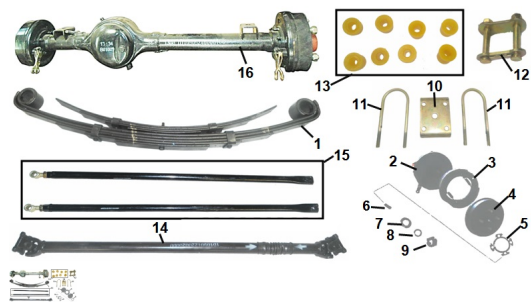

GRUPO SUSPENSION TRASERA

Calificación Sin calificación

Precio

Modificador de variación de precio

Precio base con impuestos

Precio con descuento

Precio de venta con descuento

Precio de venta

Precio de venta sin impuestos

Descuento

Cantidad de impuesto

[Haga una pregunta del producto](#)

Descripción	Ref.	Título	Código
	1	Elasticos suspensión trasera	
	2	Tapa de maza trasera	
	3	Zapata de freno trasero	182-80095
	4	Campana de freno trasero	182-80100
	5	seguro campana de freno	182-80105
	6	Tornillo	182-80110
	7	Junta	182-80115
	8	Junta	182-80120
	9	Tuerca pasante	182-80125

ESTRUCTURA : GRUPO SUSPENSION TRASERA

Ref.	Título	Código	
	10	Planchuela	
	11		
	12	Soporte elasticos	182-80130
	13	Bujes soporte elasticos	
	14	Cardan	
	15	Barras estabilizadoras trasera	
	16	Conjunto eje trasero	