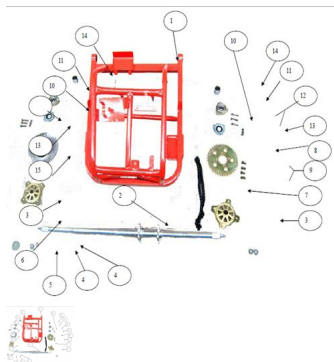

GRUPO SUSPENSION TRASERA

Calificación Sin calificación

Precio

Modificador de variación de precio

Precio base con impuestos

Precio con descuento

Precio de venta con descuento

Precio de venta

Precio de venta sin impuestos

Descuento

Cantidad de impuesto

[Haga una pregunta del producto](#)

Descripción	Ref.	Título	Código
	1	Balancin trasero	
	2	Eje trasero	
	3	Maza trasera	
	4	Arandela ?14	131-80005
	5	Arandela ?14	131-80010
	6	Tuerca M14	131-80015
	7	Cadena 530/54	

ESTRUCTURA : GRUPO SUSPENSION TRASERA

Ref.	Título	Código	
8	Corona		
9	Tornillo corona M10x20	131-80020	
10	Covertor porta rodamiento	131-5007	
11	Soporte rodamiento		
12	Tornillo corona M10x20	131-80020	
13	Tuerca aut	131-80025	
14	Eje trasero		
15	Disco de freno trasero		