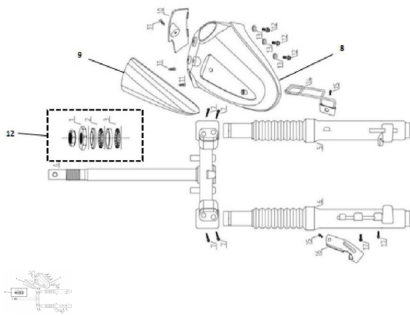

GRUPO SUSPENSIÓN

Calificación Sin calificación

Precio

Modificador de variación de precio

Precio base con impuestos

Precio con descuento

Precio de venta con descuento

Precio de venta

Precio de venta sin impuestos

Descuento

Cantidad de impuesto

[Haga una pregunta del producto](#)

Descripción

	Ref.	Título		Código
1		TUERCA SUPERIOR HORQUILLA	137-800-32	
2		COMPONENTE SUPERIOR COJINETES DE DIRECCION	137-800-33