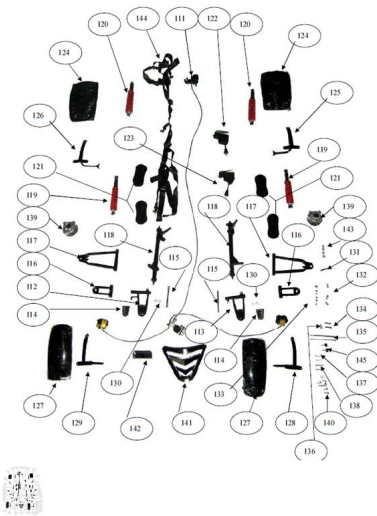

GRUPO SUSPENSION

Calificación Sin calificación

Precio

Modificador de variación de precio

Precio base con impuestos

Precio con descuento

Precio de venta con descuento

Precio de venta

Precio de venta sin impuestos

Descuento

Cantidad de impuesto

[Haga una pregunta del producto](#)

Descripción	Ref.	Título	Código
	111	Disco de freno	131-80275
	112	Pedal de freno	131-80280
	113	Pedal acelerador	131-80285
	114	Goma cubre pedal	131-80290
	115	Buje pedal	131-80295
	116	Parrilla de suspension superior	131-80300
	117	Parrilla de suspension	131-80305

ESTRUCTURA : GRUPO SUSPENSION

Ref.	Título	Código
		inferior
118	Pierna suspension	131-80310
119		131-80315
120		131-80320
121	Arandela pedal	131-80325
122	Palanca de	131-80330
123	Palanca de reversa	131-80335
124		131-80340
125	Soporte trasero izquierdo	131-80345
126	Soporte trasero derecho	131-80350
127		131-80355
128	Soporte delantero izquierdo	131-80360
129	Soporte delantero derecho	131-80365
130	Tuerca M12	131-80370
131	Perno	131-80375
132	Tuerca M6x16	131-80380
133	Tuerca M6x16	131-80385
134	Tornillo M8x40	131-80390
135	Tornillo M10x190	131-80395
136	Tuerca aut	131-80400
137	tornillo M6x40	131-80405
138	Tuerca M8x55	131-80410
139	Maza delantera	131-80415
140	tuerca M10	131-80420
141	Defensa delantera	131-80425
142	Cubre instalacion electrica	131-80430

ESTRUCTURA : GRUPO SUSPENSION

Ref.	Título	Código	
143	Arandela ?10	131-80435	
144	Cinturon de seguridad	131-80440	
145	Tapon de goma	131-80445	