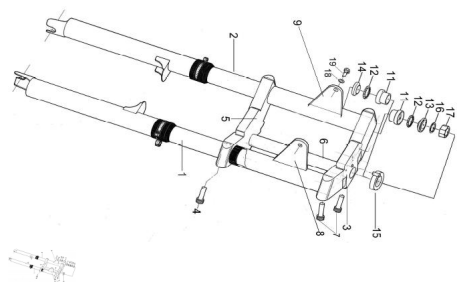

GRUPO SUSPENSION

Calificación Sin calificación

Precio

Modificador de variación de precio

Precio base con impuestos

Precio con descuento

Precio de venta con descuento

Precio de venta

Precio de venta sin impuestos

Descuento

Cantidad de impuesto

[Haga una pregunta del producto](#)

Descripción

	Ref.	Título	Código
1		C. Pierna horquilla izquierda	R110202000
2		C. Pierna horquilla derecha	R110203000
3		Cabezal pintado gris GR1	R710211914GR1
4		Tornillo allen M8 x 40	314008
5		Cruceta pintada gris plata	490208910GR1
6		Columna de dirección	R110203220
7		Tornillo allen M8 x 40	314008
8		C. Soporte faro delantero izq. gris GR1	R110209000GR1
9		C. Soporte faro delantero der. gris GR1	R110210000GR1
11		Cubeta dirección	R460100040
12		Jaula porta bolillas dirección	R460200040
13		Cubeta superior dirección	R480200021
14		Cubeta inferior dirección	R460208921
15		Distanciador p/manubrio crazy	R230200070
16		Arandela de seguridad	110200055.TT
17		Tuerca hexagonal	230200060
18		Arandela plana ø8	100408
19		Tornillo cabeza hexagonal M8 x 15	511508