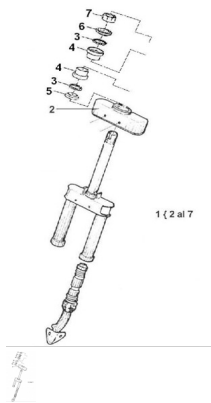

GRUPO SUSPENSION

Calificación Sin calificación

Precio

Modificador de variación de precio

Precio base con impuestos

Precio con descuento

Precio de venta con descuento

Precio de venta

Precio de venta sin impuestos

Descuento

Cantidad de impuesto

[Haga una pregunta del producto](#)

Descripción	Ref.	Título	Código
	1	Conjunto horquilla armada POCK roja	
	2	Cubre cruceta	
	3	Jaula porta bolillas dirección	
	4	Cubeta POCK	
	5	Cubeta inferior