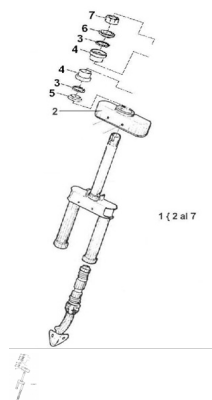

GRUPO SUSPENSION

Calificación Sin calificación

Precio

Modificador de variación de precio

Precio base con impuestos

Precio con descuento

Precio de venta con descuento

Precio de venta

Precio de venta sin impuestos

Descuento

Cantidad de impuesto

[Haga una pregunta del producto](#)

Descripción	Ref.	Título	Código
	1	Conjunto horquilla armada POCK roja	
	2	Cubre cruceta	
	3	Jaula porta bolillas dirección	
	4	Cubeta POCK	
	5	Cubeta inferior