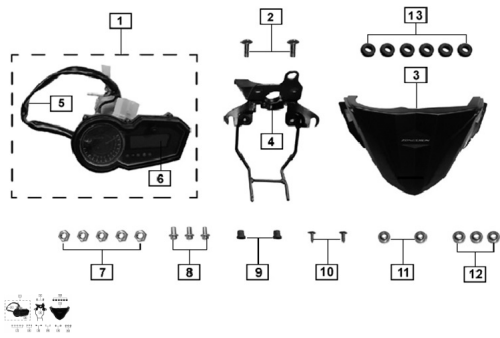

GRUPO TABLERO VELOCÍMETRO

Calificación Sin calificación

Precio

Modificador de variación de precio

Precio base con impuestos

Precio con descuento

Precio de venta con descuento

Precio de venta

Precio de venta sin impuestos

Descuento

Cantidad de impuesto

[Haga una pregunta del producto](#)

Descripción	Ref.	Título	Código
	1	TABLERO	195-87100
	2	TORNILLO M6x16	195-9A118
	3		195-63716
	4	SOPORTE LUZ DELA NTERA	195-86193
	5	CABLE DEL TABLERO	195-87133

ESTRUCTURA : GRUPO TABLERO VELOCÍMETRO

Ref.	Título	Código	
	6	PANTALLA	195-87187
	7	TUERCA M6	195-B0617
	8	TORNILLO M6x20	195-B1667
	9	APOYO DE GOMA DEL SOPORTE	195-87102
	10	TORNILLO ST4.2x13	195-9A133
	11		195-91302
	12		195-91302
	13	GOMA DE ANCLAJE	195-6222A