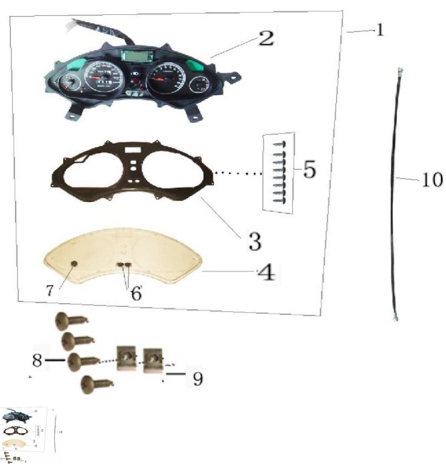

GRUPO TABLERO VELOCÍMETRO

Calificación Sin calificación

Precio

Modificador de variación de precio

Precio base con impuestos

Precio con descuento

Precio de venta con descuento

Precio de venta

Precio de venta sin impuestos

Descuento

Cantidad de impuesto

[Haga una pregunta del producto](#)

Descripción

ESTRUCTURA : GRUPO TABLERO VELOCÍMETRO

	Ref.	Título		Código
1		CONJ. TABLERO VELOCÍMETRO	202-80265	
4		COBERTOR DEL VELOCIMETRO	202-80280	
10		CABLE ODÓMETRO?940mm?	202-80310	