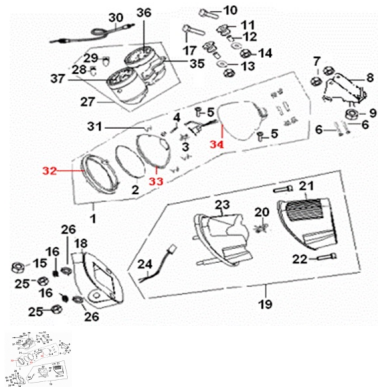

GRUPO TABLERO Y LUCES

Calificación Sin calificación

Precio

Modificador de variación de precio

Precio base con impuestos

Precio con descuento

Precio de venta con descuento

Precio de venta

Precio de venta sin impuestos

Descuento

Cantidad de impuesto

[Haga una pregunta del producto](#)

Descripción	Ref.	Título	Código
	1	FAROL DE LANTERO	158-80000J
	2	LENTE FAROL DE LANTERO	
	3	LAMPARA 1 - 12V/35W	
	4	LAMPARA 2 - 12V/35W	
	5	TORNILLO 4.8X16 MM	

Ref.	Título	Código
6	TORNILLO M6x55	
7	TUERCA 6MM	
8	BASE POR	
9	TUERCA 10MM	
10	TORNILLO M6x30	
11		
12		
13		158-08023J
14	TUERCA 6MM	
15	TUERCA	
16	GOMA	
17	TORNILLO M6x35	
18	SOPORTE FAROL TRASERO	
19	FAROL (E3	
20	LAMPARA 12V 21W/5W	
21		
22	TORNILLO	

Ref.	Título	Código	
		M3x70	
23	OPTICA FAROL TRASERO		
24			
25	TUERCA 6MM		
26			
27			
28	LUZ DE TABLERO 12V/3W		
29	LUZ INDIC ADORA 12V/3W		
30	CABLE VE	158-72900J	
31	RESORTE		
32	ANILLO FAROL		
33	VISERA FAROL DE LANTERO		
34		158-80016J	
35	SOPORTE		
36			
37	CUENTA K		