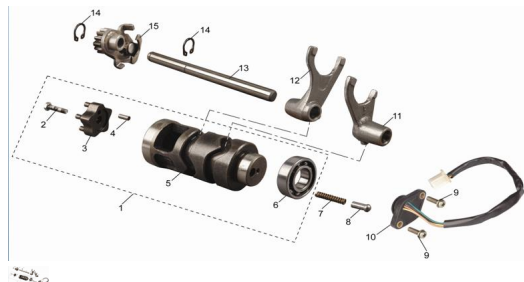

GRUPO TAMBOR DE CAMBIOS

Calificación Sin calificación

Precio

Modificador de variación de precio

Precio base con impuestos

Precio con descuento

Precio de venta con descuento

Precio de venta

Precio de venta sin impuestos

Descuento

Cantidad de impuesto

[Haga una pregunta del producto](#)

Descripción

	Ref.	Título	Código
1		Shift cam assy	111-F7-540000
2		Hexagon head bolt	111-BGB/T5783
3		Star Wheel	111-F7-540750
4		Pins	111-FA-500002
5		Camshaft gear	111-F7-540201
6		rodamiento	111-BGB/T276
7		Compression	111-ZA1-50070
8		Drive Sprocket	111-ZA1-50000
9		Screw	111-BQ/JRYP2
10		Gap switch components	111-ZA5-76000
11		Small Fork	111-F34-50030
12		Small Fork	111-F34-50030
13		Drive Sprocket	111-ZA1-50000