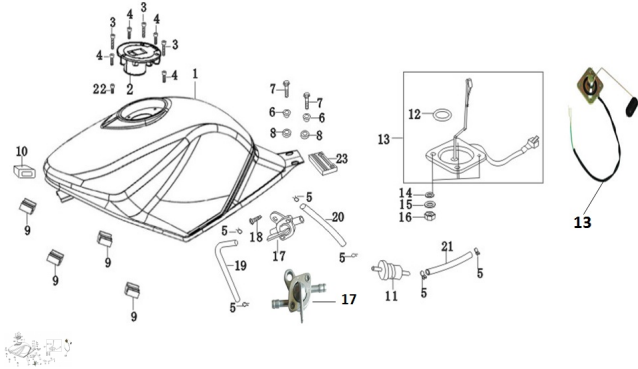

GRUPO TANQUE DE COMBUSTIBLE (RX 200 NAKED, RX 200 NAKED E, RX 200 R, RX 200 RE)

Calificación Sin calificación

Precio

Modificador de variación de precio

Precio base con impuestos

Precio con descuento

Precio de venta con descuento

Precio de venta

Precio de venta sin impuestos

Descuento

Cantidad de impuesto

[Haga una pregunta del producto](#)

Descripción	Ref.	Título	Código
	1	TANQUE DE COMBUSTIBLE	138-17050
	1	TANQUE DE COMBUSTIBLE ROJO	
	1	TANQUE DE COMBUSTIBLE GRIS	
	1	TANQUE DE COMBUSTIBLE BLANCO	
	1	TANQUE DE COMB	

Ref.	Título	Código
		USTIBLE NEGRO
2	TAPA TANQUE DE COMB USTIBLE	138-17086
11	FILTRO DE	138-17001
13	SENSOR DE COMB USTIBLE	138-28185
17	ROBINETE	138-17098