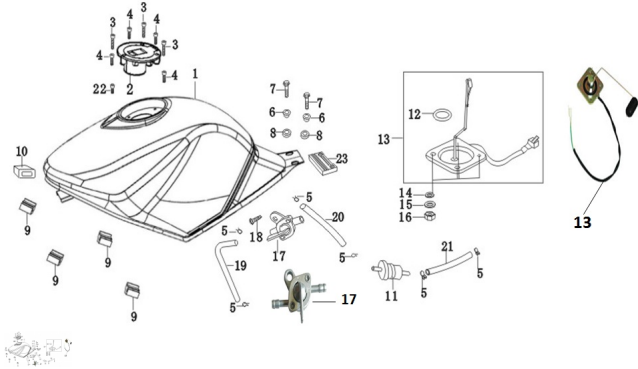

GRUPO TANQUE DE COMBUSTIBLE (RX 200 NAKED, RX 200 NAKED E, RX 200 R, RX 200 RE)

Calificación Sin calificación

Precio

Modificador de variación de precio

Precio base con impuestos

Precio con descuento

Precio de venta con descuento

Precio de venta

Precio de venta sin impuestos

Descuento

Cantidad de impuesto

[Haga una pregunta del producto](#)

Descripción	Ref.	Título	Código
	1	TANQUE DE COMBUSTIBLE	138-17050
	1	TANQUE DE COMBUSTIBLE ROJO	
	1	TANQUE DE COMBUSTIBLE GRIS	
	1	TANQUE DE COMBUSTIBLE BLANCO	
	1	TANQUE DE COMBUSTIBLE	

Ref.	Título	Código
		USTIBLE NEGRO
2	TAPA TANQUE DE COMB USTIBLE	138-17086
11	FILTRO DE	138-17001
13	SENSOR DE COMB USTIBLE	138-28185
17	ROBINETE	138-17098