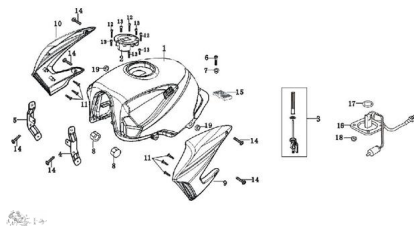

GRUPO TANQUE DE COMBUSTIBLE

Calificación Sin calificación

Precio

Modificador de variación de precio

Precio base con impuestos

Precio con descuento

Precio de venta con descuento

Precio de venta

Precio de venta sin impuestos

Descuento

Cantidad de impuesto

[Haga una pregunta del producto](#)

Descripción	Ref.	Título	Código
	1	TANQUE DE COMBUSTIBLE	76-17052
	2	TAPA DE TANQUE	76-17086
	3	LLAVE DE NAFTA	76-17098
	4	SOPORTE	76-34004
	5	SOPORTE	76-34005
	6	TORNILLO CON FLANGE	76-38014
	7		76-38082
	8	GOMA	76-17069