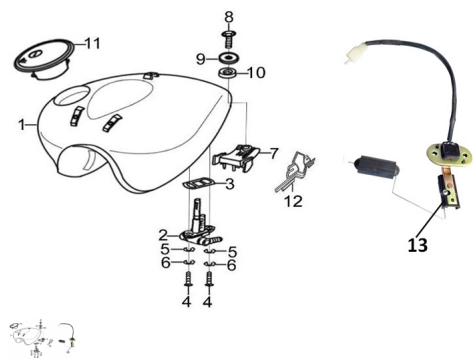

GRUPO TANQUE DE COMBUSTIBLE

Calificación Sin calificación

Precio

Modificador de variación de precio

Precio base con impuestos

Precio con descuento

Precio de venta con descuento

Precio de venta

Precio de venta sin impuestos

Descuento

Cantidad de impuesto

[Haga una pregunta del producto](#)

Descripción	Ref.	Título	Código
	1	TANQUE DE NAFTA	75-16620
	2	LLAVE DE NAFTA	75-16951
	3	O-RING LLAVE DE NAFTA	75-16813
	4	TORNILLO M4X16	
	5		75-93521
	6		75-93511
	7	SOPORTE	75-16995