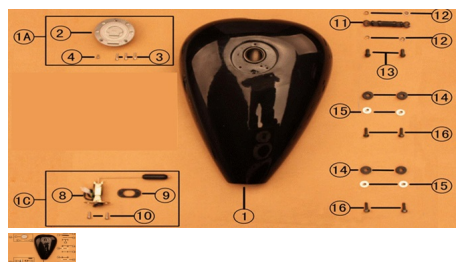

GRUPO TANQUE DE COMBUSTIBLE

Calificación Sin calificación

Precio

Modificador de variación de precio

Precio base con impuestos

Precio con descuento

Precio de venta con descuento

Precio de venta

Precio de venta sin impuestos

Descuento

Cantidad de impuesto

[Haga una pregunta del producto](#)

Descripción	Ref.	Título	Código
	1A	Conjunto tapon del tanque	157-00031
	1C	Conjunto sensor de nafta	157-00033
	1	Tanque de	
	1	Tanque de	
	2	Tapa tanque	157-30061
	3	Tornillo M5x20	157-80020