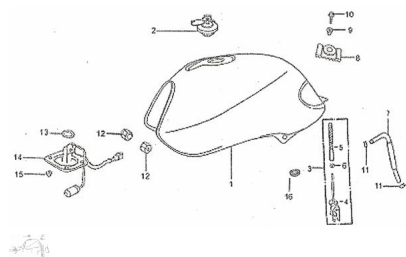

GRUPO TANQUE DE NAFTA

Calificación Sin calificación

Precio

Modificador de variación de precio

Precio base con impuestos

Precio con descuento

Precio de venta con descuento

Precio de venta

Precio de venta sin impuestos

Descuento

Cantidad de impuesto

[Haga una pregunta del producto](#)

Descripción	Ref.	Título	Código
	1	TANQUE DE NAFTA GRIS	
	1	TANQUE DE NAFTA NEGRO	
	1	TANQUE DE NAFTA AZUL	
	1	TANQUE DE NAFTA ROJO	
	2	TAPA TANQUE DE NAFTA	2-48200
	2	TAPA TANQUE DE NAFTA TUNNING	17-80010
	3	ROBINETE	2-16910