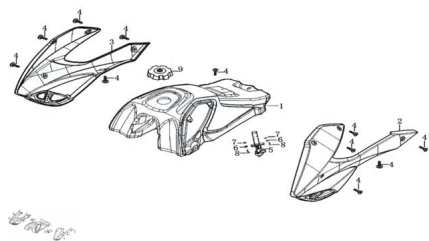

## GRUPO TANQUE DE NAFTA (NUEVO DISEÑO)

Calificación Sin calificación

**Precio**

Modificador de variación de precio

Precio base con impuestos

Precio con descuento

Precio de venta con descuento

Precio de venta

Precio de venta sin impuestos

Descuento

Cantidad de impuesto

[Haga una pregunta del producto](#)

Descripción

Ref.	Título	Código
1	TAQUE DE NAFTA NUEVO DISEÑO	70-17050-1
2	CARENADO IZQUIERDO TANQUE DE NAFTA NEGRO	70-34006-1NE
2	CARENADO IZQUIERDO TANQUE DE NAFTA AZUL	70-34006-1AZ
2	CARENADO IZQUIERDO TANQUE DE NAFTA ROJO	70-34006-1RO
2	CARENADO IZQUIERDO TANQUE DE NAFTA NARANJA	70-34006-1NA
3	CARENADO DERECHO TANQUE DE NAFTA NEGRO	70-34007-1NE
3	CARENADO DERECHO TANQUE DE NAFTA AZUL	70-34007-1AZ

## ESTRUCTURA : GRUPO TANQUE DE NAFTA (NUEVO DISEÑO)

---

	Ref.	Título	Código
3		CARENADO DERECHO TANQUE DE NAFTA ROJO	70-34007-1RO
3		CARENADO DERECHO TANQUE DE NAFTA NARANJA	70-34007-1NA
4		TORNILLO M6X12	70-38019-2
5		ROBINETE	70-17098
6		ARANDELA PLANA 6	70-38045-10
7		TORNILLO M5X12	70-38020-12
8		ARANDELA GROWER	70-18111
9		TAPA TANQUE DE NAFTA NUEVO DISEÑO	70-17087-1