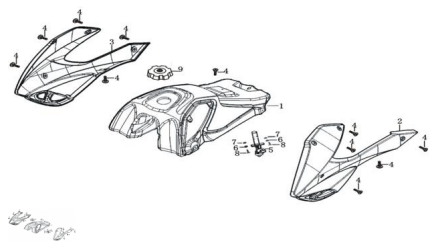

## GRUPO TANQUE DE NAFTA (NUEVO DISEÑO)

Calificación Sin calificación

**Precio**

Modificador de variación de precio

Precio base con impuestos

Precio con descuento

Precio de venta con descuento

Precio de venta

Precio de venta sin impuestos

Descuento

Cantidad de impuesto

[Haga una pregunta del producto](#)

Descripción

Ref.	Título	Código
1	TAQUE DE NAFTA NUEVO DISEÑO	70-17050-1
2	CARENADO IZQUIERDO TANQUE DE NAFTA NEGRO	70-34006-1NE
2	CARENADO IZQUIERDO TANQUE DE NAFTA AZUL	70-34006-1AZ
2	CARENADO IZQUIERDO TANQUE DE NAFTA ROJO	70-34006-1RO
2	CARENADO IZQUIERDO TANQUE DE NAFTA NARANJA	70-34006-1NA
3	CARENADO DERECHO TANQUE DE NAFTA NEGRO	70-34007-1NE
3	CARENADO DERECHO TANQUE DE NAFTA AZUL	70-34007-1AZ

# ESTRUCTURA : GRUPO TANQUE DE NAFTA (NUEVO DISEÑO)

---

	Ref.	Título	Código
3		CARENADO DERECHO TANQUE DE NAFTA ROJO	70-34007-1RO
3		CARENADO DERECHO TANQUE DE NAFTA NARANJA	70-34007-1NA
4		TORNILLO M6X12	70-38019-2
5		ROBINETE	70-17098
6		ARANDELA PLANA 6	70-38045-10
7		TORNILLO M5X12	70-38020-12
8		ARANDELA GROWER	70-18111
9		TAPA TANQUE DE NAFTA NUEVO DISEÑO	70-17087-1